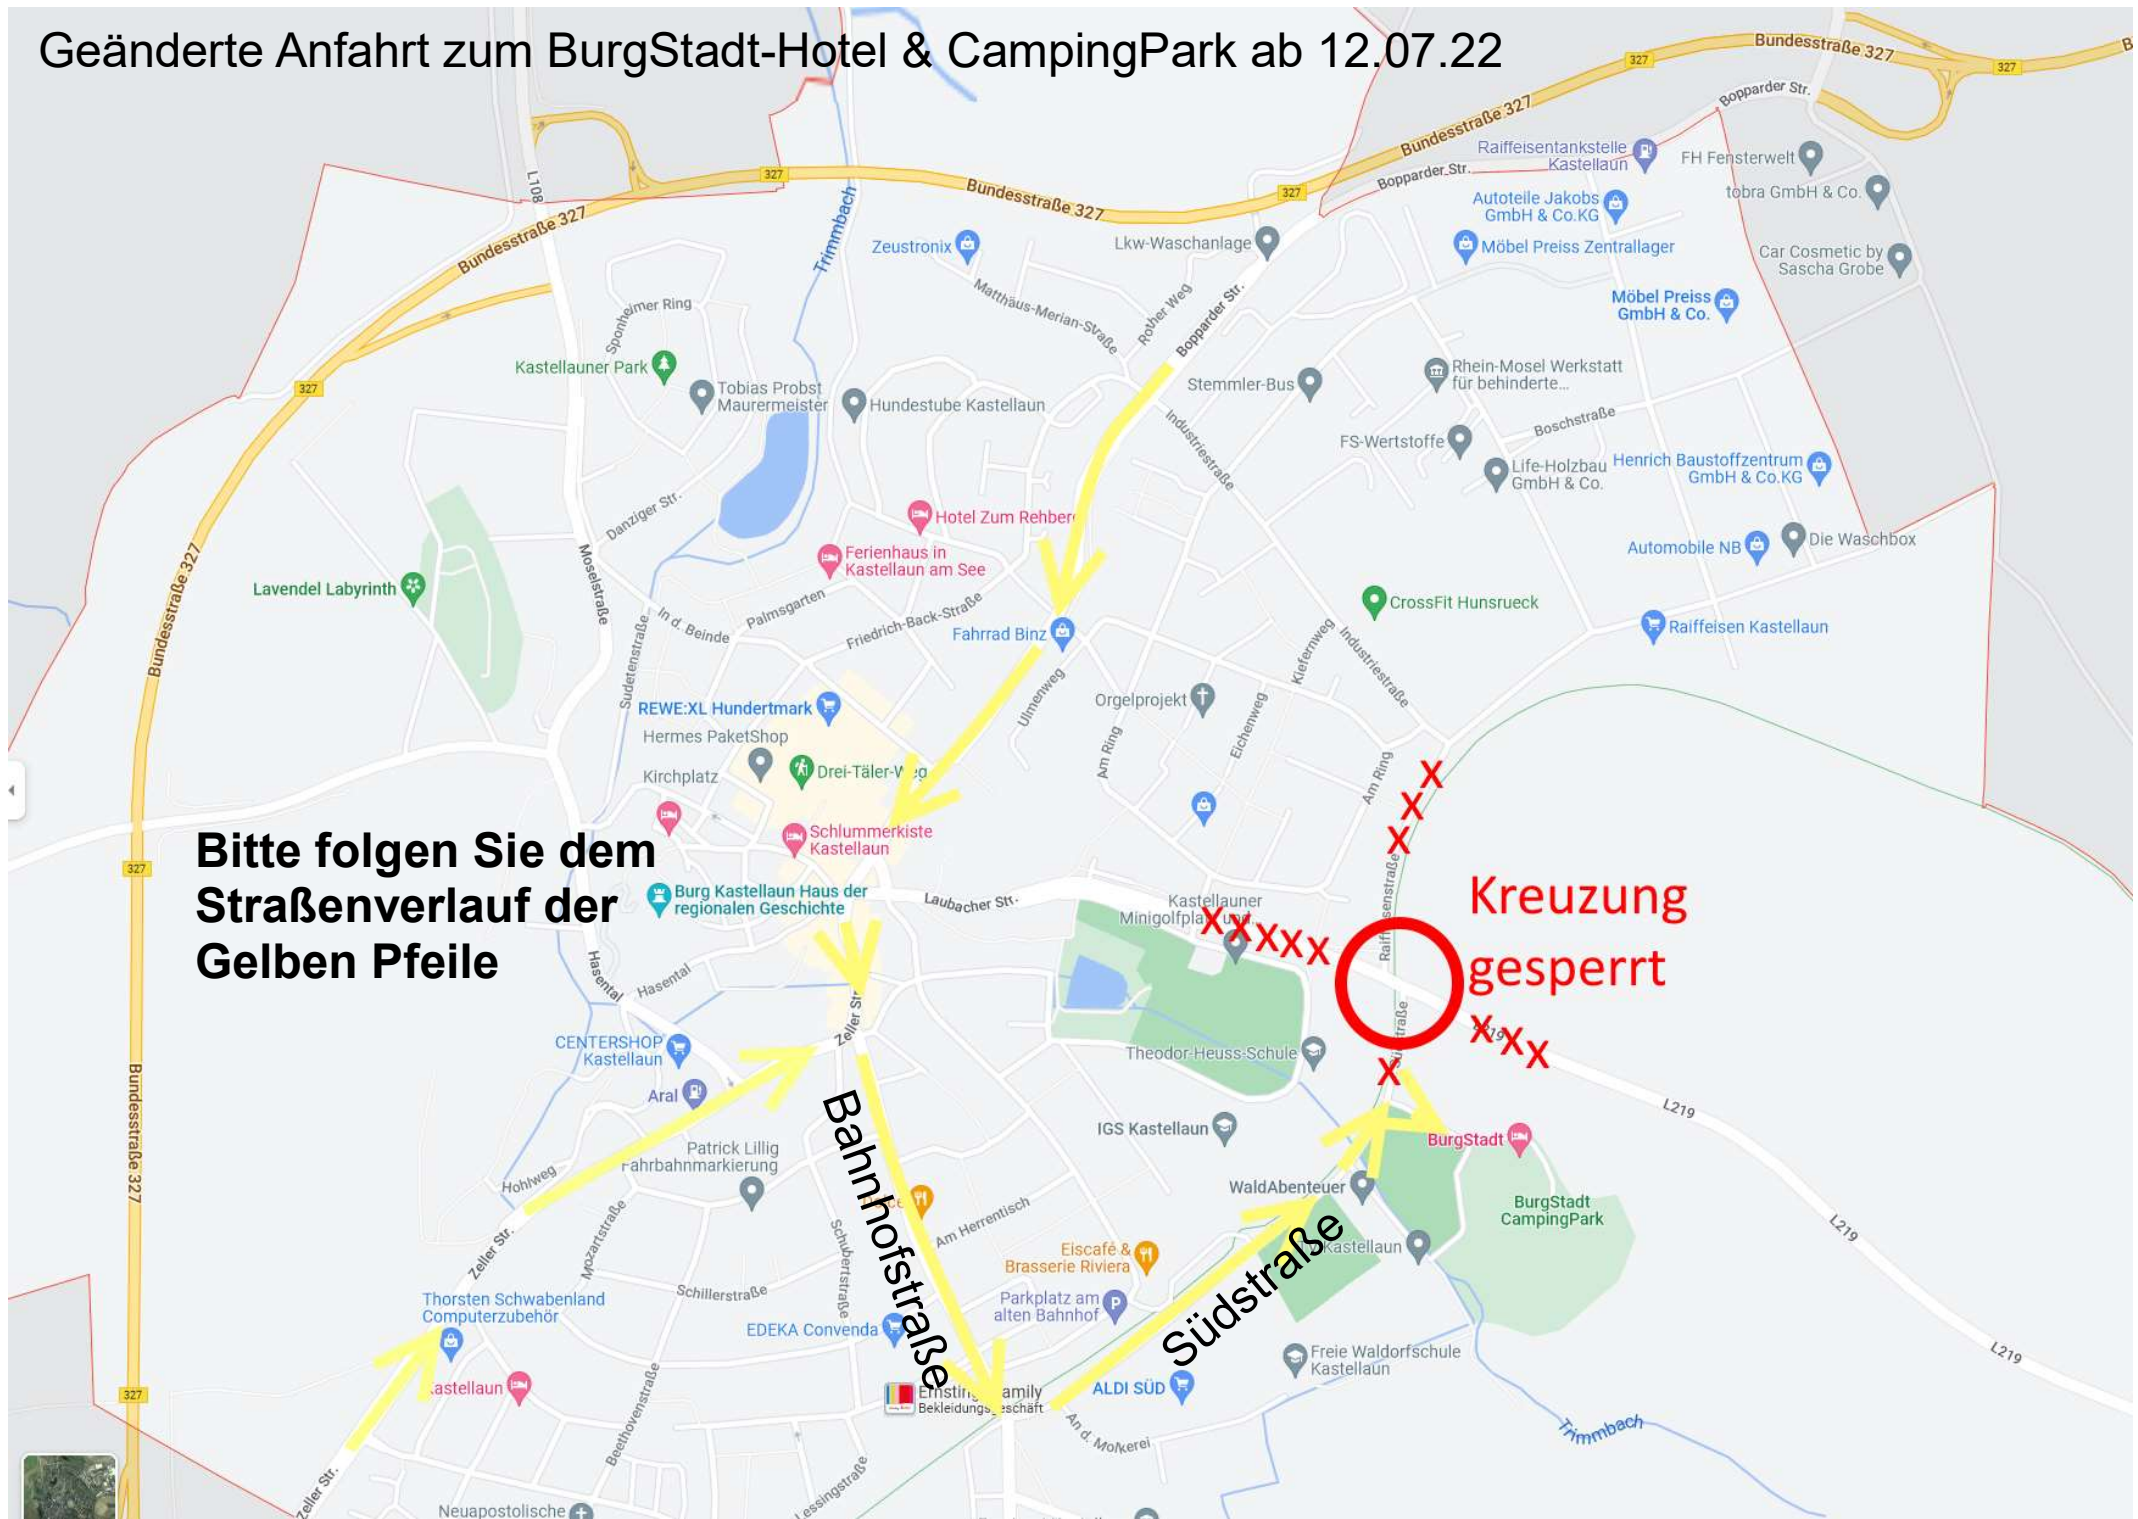

# Geänderte Anfahrt zum BurgStadt-Hotel & CampingPark ab 12.07.22

Bitte folgen Sie dem  
Straßenverlauf der  
Gelben Pfeile

Kreuzung  
gesperrt

Bahnhofstraße

Südstraße